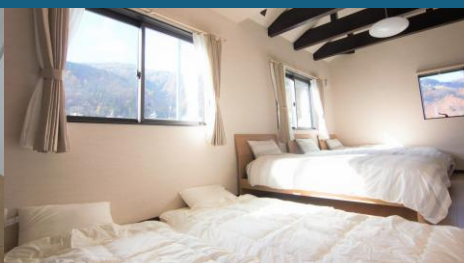

PURPOSE RESORT

団体 プラン

家族旅行
部活等の合宿
社員研修などに

越後湯沢 蔵

最大定員

41名

駐車場全7台
FGH棟ペット宿泊可

B棟 3LDK 66.42㎡ 定員9名
1F-和室(布団×2) 2F-和室(布団×4) 2F-洋室(布団×1) (ベッド×2)

C棟 3LDK 66.42㎡ 定員9名
1F-和室(布団×2) 2F-和室(布団×4) 2F-洋室(布団×1) (ベッド×2)

F棟 2LDK 64.10㎡ 定員8名
1F-和室(布団×3) 2F-洋室(布団×2) (ベッド×3)

G棟 2LDK 79.69㎡ 定員9名
1F-洋室(ベッド×4) (布団×1) 2F-和室(布団×4)

H棟 1R 39.44㎡ 定員6名
1F-洋室(ベッド×3) (ダブルベッド×2) (布団×2)