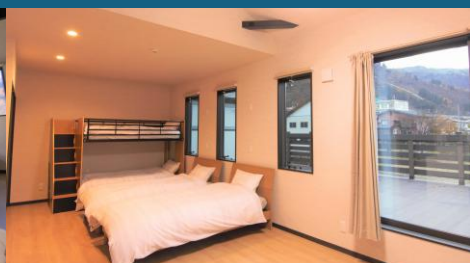

PURPOSE RESORT

団体 プラン

家族旅行
部活等の合宿
社員研修などに

越後湯沢 蔵

最大定員

41名

駐車場全7台
FGH棟ペット宿泊可

B棟 3LDK 66.42㎡ 定員9名
1F-和室(布団×2) 2F-和室(布団×4) 2F-洋室(布団×1) (ベッド×2)

C棟 3LDK 66.42㎡ 定員9名
1F-和室(布団×2) 2F-和室(布団×4) 2F-洋室(布団×1) (ベッド×2)

F棟 2LDK 64.10㎡ 定員8名
1F-和室(布団×3) 2F-洋室(布団×2) (ベッド×3)

G棟 2LDK 79.69㎡ 定員9名
1F-洋室(ベッド×4) (布団×1) 2F-和室(布団×4)

H棟 1R 39.44㎡ 定員6名
1F-洋室(ベッド×3) (ダブルベッド×2) (布団×2)